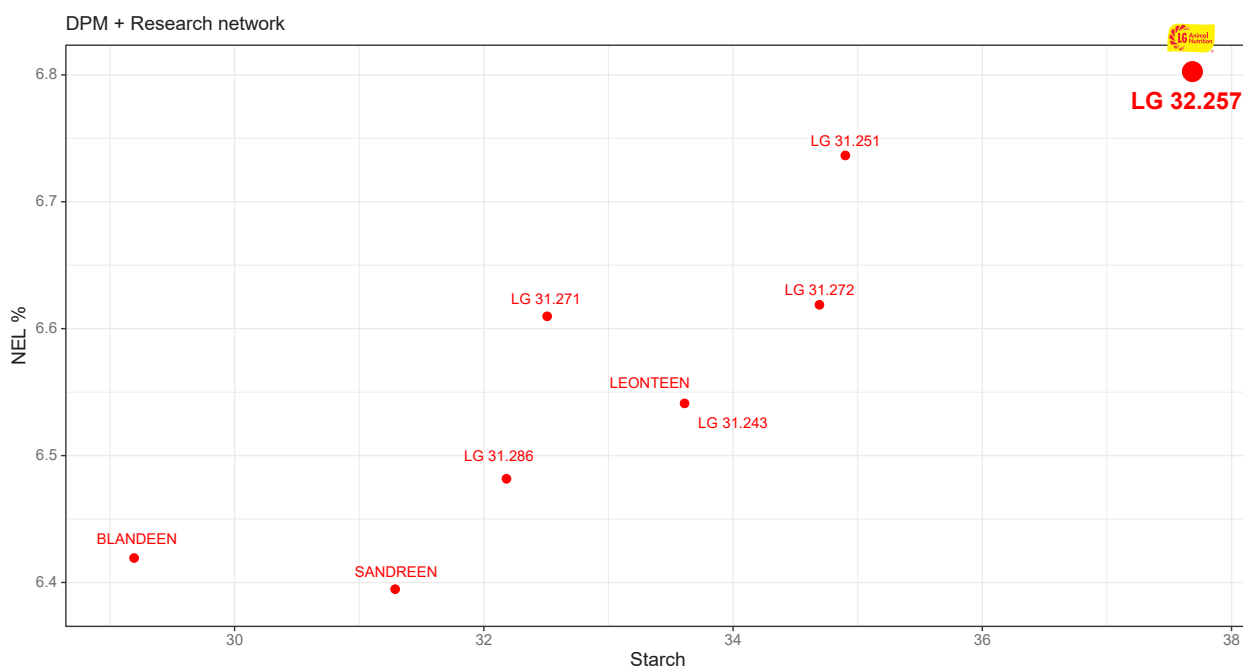

Burbuolės uždengimas

Stieby tvirtumas

„Stay-green“ efektas

Lapų atsparumas ligoms

LG 32.257 labai derlinga ir aukštos kokybės kukurūzų veislė, tinkama tiek silosui, tiek grūdų gamybai. Augalai vidutinio–aukšto augumo, su vienodomis burbuolėmis, formuojamomis vidutiniame augalo aukštyje. Veislė pasižymi dideliu sausųjų medžiagų, energijos ir krakmolo derliumi bei geru augalinės masės virškinamumu, todėl užtikrina aukštą pašarinę vertę. Tvirti augalai gerai atsparūs išgulimui. Stiprus pradinis augimas pavasarį ir geras drėgmės praradimas burbuolėse brendimo metu leidžia pasiekti aukštą ir stabilų derlių.

Danijos nacionaliniai bandymai 2024 - 6 vietos

Šaltinis: Limagrain DPM Research