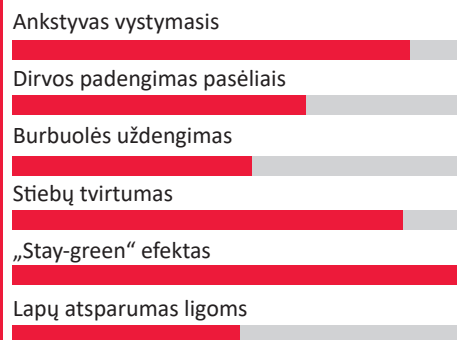

## VISAPUSIŠKAI ŠTIPRUS JVAIROVĖ

SILAGE

GRAIN

CCM

FAO 170

### GLORY - LABAI ŠTIPRI UNIVERSALI VEISLĖ ŠALTIEMS REGIONAMS

- Didelė krakmolo ir pašarų vienetų išeiga
- Puikiai tinka CCM ir grūdiniams kukurūzams
- Didelės varpos su uždara luobele
- Itin tvirtas ir atsparus vėjui augalas

# STIPRŪS ARGUMENTAI UŽ GLORY:

- ✓ LABAI DIDELIS DERLINGUMAS
- ✓ PUKIAI TINKA ŠALTIEMS REGIONAMS
- ✓ TVIRTAS IR VĖJUI ATSPARUS KRAKMOLO TIEKĖJAS
- ✓ DIDELIS GRŪDŲ DERLIUS

Danijos nacionaliniai bandymai Silosas	Derlius NEL20 a.e. (R.)	Krakkmo derlius (R.)	Sausosios medžiagos %	Krakkmo kiekis % sausosios medžiagos	Pašarų vertė NEL 20 MJ/kg sausosios medžiagos	Laštelių sienelių virškinamumas
2017	94	106	35,9	33,7	5,68	53,8
2012-2017	98	112	37,0	35,4	6,00	57,1