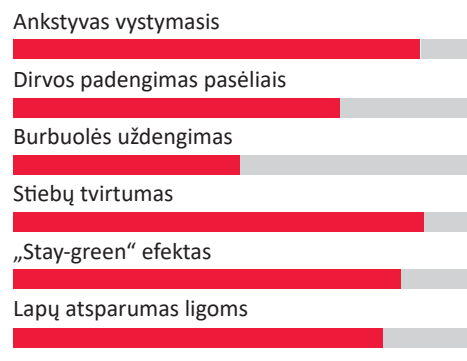

ASHLEY

AUKŠTAS DERLINGUMO POTENCIALAS

SILOSUI

GRŪDAMS

FAO 210

ASHLEY – TOLERUOJA VANDENS TRŪKUMĄ SAUSRINGU PERIODU

- Labai aukštas derlingumo potencialas
- Spartus augimas vėlyvesnėse augimo stadijose
- Toleruoja periodinį vandens trūkumą
- Puikus „Stay Green“ efektas

HYDRANEO
Technology for Drought Management

SVARBŪS ARGUMENTAI UŽ ASHLEY:

- ✓ PUIKI GREITO BRENDIMO SAVYBĖ
- ✓ TINKAMAS ANKSTYVAM DERLIAUS NUĖMIMUI
- ✓ AUKŠTAS DERLINGUMO POTENCIALAS
- ✓ SPARTUS AUGIMAS

Foto: Limagrain

ASHLEY – pasižymi vienu iš didžiausių grūdų derliaus potencialu, siekiančiu 11 t/ha. Augalai vidutinio aukščio, turi dideles ir gerai prisitvirtinusias burbuoles. Veislė iširta ir rekomenduojama Limagrain Hydraneo technologijai. Toleruoja vandens trūkumą sausringu periodu. Tai dvigubo panaudojimo veislė, tinkanti auginti grūdams bei silosui.