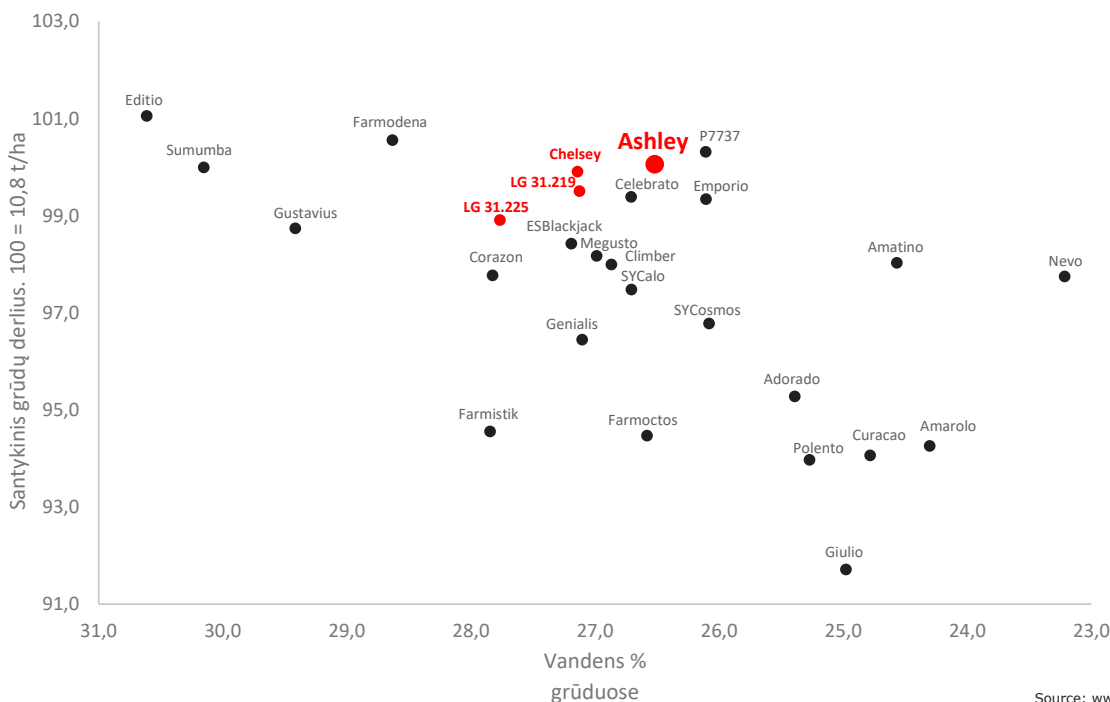

Source: www.sortinfo.dk.