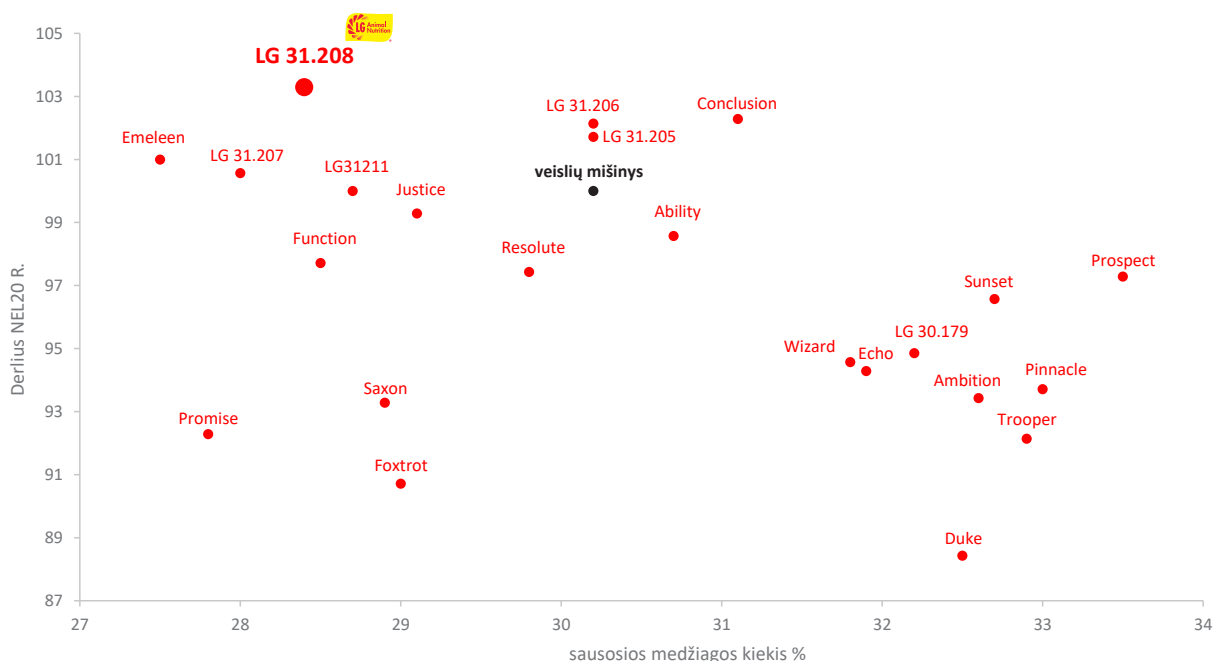

Šaltinis: www.sortinfo.dk.