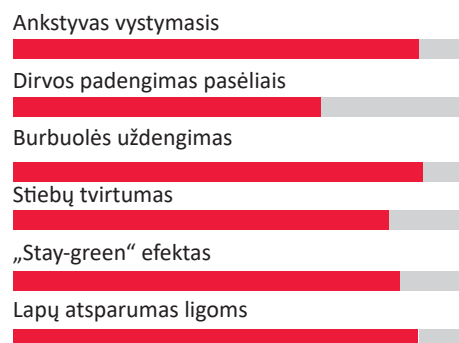

LG 31.208

NAUJA SUPER VEISLĖ

FAO 200

LG 31.208 - NEPRILYGSTAMAS STABILUMAS IR AUGINIMO SAUGUMAS

- Fantastiška pašaro kokybė
- Puikus ląstelių sienelių virškinamumas
- Ypač tvirti auginimo ypatumai
- Stiprus ankstyvasis augimas
- Geras žalumas - ir gerai suderintas nokimas

starcover

Limagrain Field Seed

Limagrain

2025 m. vasaris/ Nuotrauka: Colourbox

SVARBŪS ARGUMENTAI UŽ „LG 31.208“:

- ✓ AUKŠČIAUSIA KOKYBĖ
- ✓ GEROS AUGINIMO SAVYBĖS
- ✓ PERFECT STARCH CONTENT
- ✓ AUKŠTAS VIRŠKINAMUMAS

Foto: Colourbox

Danijos nacionaliniai bandymai SILOSUI	Derlius NEL20 a.e. (R.)	Krakmolo derlius (R.)	Sausiosios medžiagos %	Krakmolo kiekis % sausiosios medžiagos	Pašaro vertė NEL 20 MJ/kg sausiosios medžiagos	Laštelienos virškinamumas
2024	106	105	35,1	31,2	6,56	69,4
2023-2024	105	101	34,5	29,8	6,50	68,6

LG 31.208 suteikia puikų krakmolo kiekio ir aukšto laštelių sienelių virškinamumo derinį. Optimalus kokybės profilis aukšto produktyvumo pieninėms karvėms su dideliu kukurūzų kiekiu. Veislė pasižymi stipriomis augimo savybėmis ir yra labai stabili visose Danijos vietose. Ji yra pačiame viršuje tiek derliaus, tiek kokybės atžvilgiu. LG 31.208 užtikrina aukštus derlius tiek lauke, tiek tvartuose.