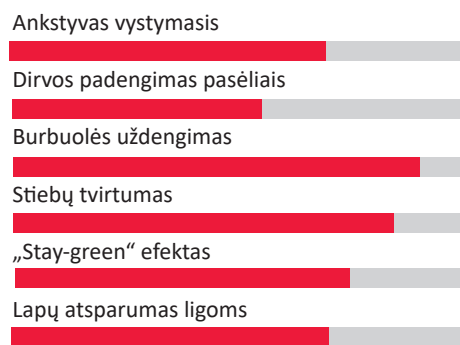

### LG HIGHLIGHT - ANKSTYVA VEISLĖ SU PUIKIA KOKYBE

- Aukščiausias NEL20 derlius šioje ankstyvumo grupėje
- Didelis krakmolo derlius
- Geras pavasarinis vystymasis
- Atsparūs išgulimui
- Puikus NDF virškinamumas

starcover

Limagrain Field Seed

Limagrain

# SVARBŪS ARGUMENTAI UŽ LG HIGHLIGHT:

- ✓ AUKŠČIAUSIAS NEL20 DERLIUS
- ✓ PUIKUS NDF VIRŠKINAMUMAS
- ✓ STIPRUS ATSPARUMAS
- ✓ TINKA VISOMS VIETOVĖMS

Foto: Limagrain

Nacionaliniai bandymai visai masei	Derlius NEL20 a.e. (R.)	Krakmolo derlius (R.)	Sausosios medžiagos %	Krakmolo kiekis % sausosios medžiagos	Pašaro vertė NEL 20 MJ/kg sausosios medžiagos	Laštelienos virškinamumas
2024	103	108	37	33,1	6,59	69,5

LG HIGHLIGHT – nauja aukščiausios kokybės veislė su aukščiausiu NEL20 savo ankstyvumo grupėje. Ji turi puikų FK NDF, taip pat gerą krakmolo derlių, kuris suteikia puikią energijos koncentraciją su aukštu derliumi. Ji turi viską: gerą atsparumą, išlaiko žalią spalvą ir gali būti auginama visose vietovėse. Saugus pasirinkimas - turite išbandyti 2025 m.!