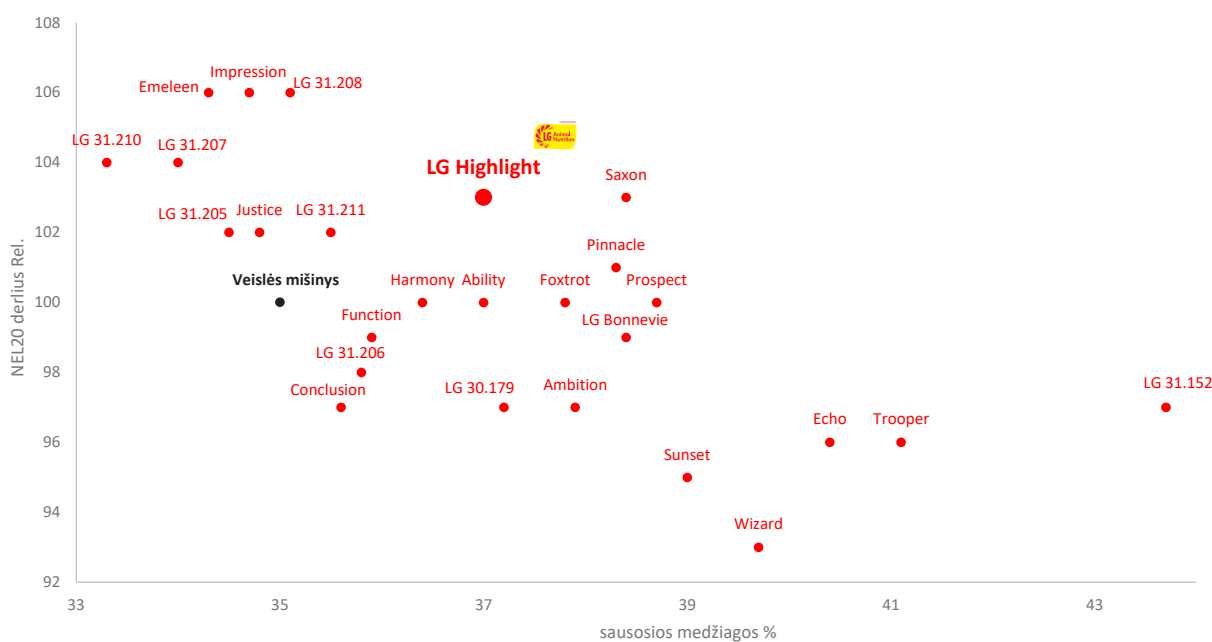

DANIJOS NACIONALINIAI BANDYMAI 2024 (6 VIETOS)

Šaltinis: www.sortinfo.dk.