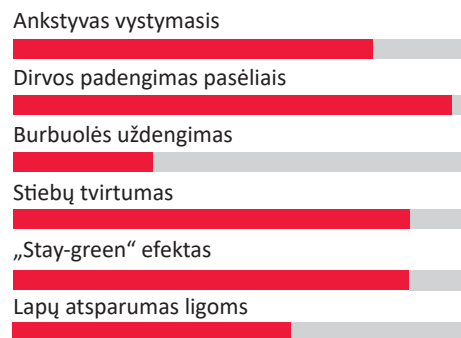

### LG 31.207 - YPAČ DIDELIS IR STABILUS DERLINGUMAS

- Nacionalinių Danijos tyrimų duomenimis, NEL20 derlius yra vienas iš didžiausių, tiek šiltose tiek ir šaltose vietovėse
- 2019-2024 m. Nacionalinių Danijos tyrimų duomenimis, gautas didžiausias sausų medžiagų derlius
- Didelis pašarų vienetų skaičius kiekvienais metais
- Aukštų ir tiesių augalų veislė
- Ypatingai atspari lapų ligoms

**STARPLUS** 

**starcover** 

Limagrain Field Seeds

2025 m. vasaris / Nuotraukos: Limagrain

Limagrain 

# SVARBŪS ARGUMENTAI UŽ 31.207:

- ✓ 2019-2024 M. BANDYMŲ METU, GAUTAS DIDŽIAUSIAS SAUSŲ MEDŽIAGŲ DERLIUS
- ✓ GERAS PAVASARINIS VYSTYMASIS
- ✓ GERAS STIEBO TVIRTUMAS IR LAPŲ ATSPARUMAS LIGOMS

Nuotrauka: Limagrain

LG 31.207 – derlinga veislė vidutinio ankstyvumo segmente. Pasižymi tiesiais ir labai aukštais augalais bei sparčiu pavasarinu augimu. Burbuolės didelės ir ant stiebo prisitvirtinusios sąlyginai žemai, kas užtikrina gerą atsparumą išgulimui. Burbuolės ir grūdai turi šiek tiek rausvą atspalvį, kuris yra genetiškai nulemtas ir nėra toksinų požymis. Palankiomis sąlygomis, LG 31.207 gerokai padidina derliaus potencialą. 2019-2024 m. bandymų metu, ši veislė pasiekė didžiausią sausų medžiagų derlių