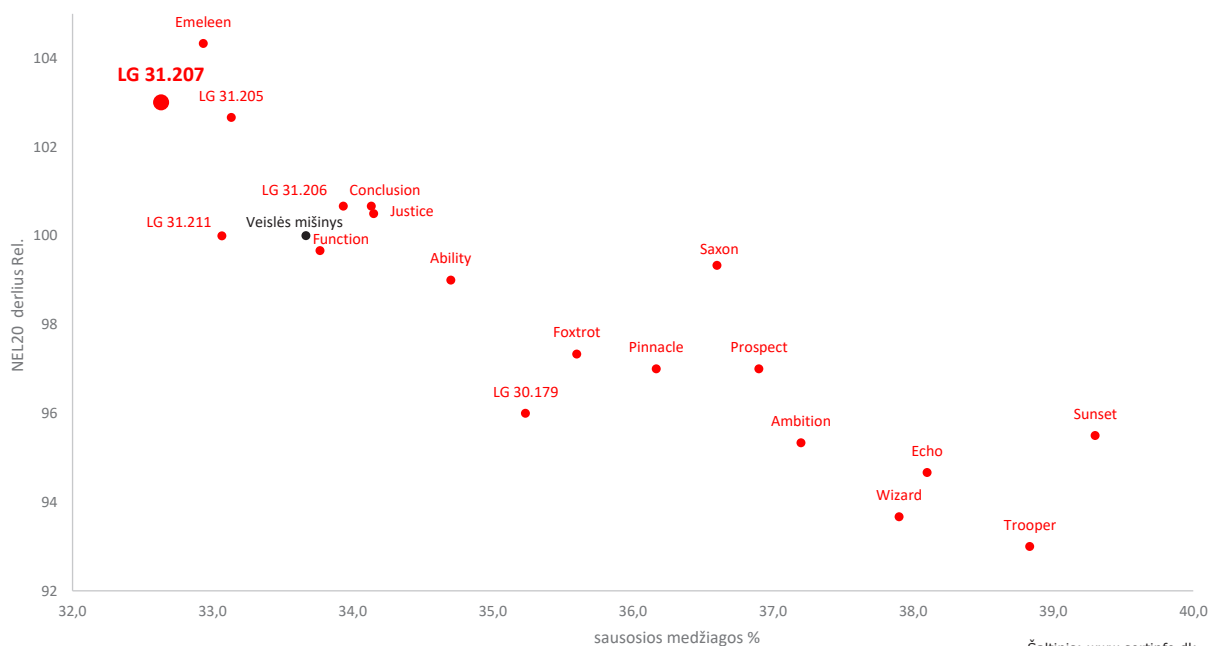

Šaltinis: www.sortinfo.dk.