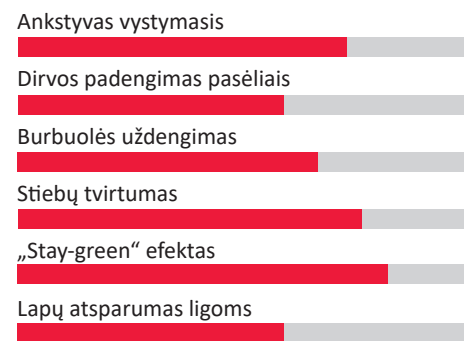

LG 30.179

SUPER PAVASARIO VYSTYMAS

SILAGE

CCM

GRAIN

ORGANIC

FAO 180

LG 30.179 - KUKURŪZAI, KURIE DARO VISKĄ

- Puikus pavasario vystymas
- Gražiai užpildyti vienodi burbuolės
- Stačias ir stabilus augalo tipas
- Harmoninga branda
- Tinka tiek silosui/CCM/grūdams
- Labai aukšto našumo krakmolo veislė
- Bus paruoštas silosui visose vietose.

SVARBŪS ARGUMENTAI UŽ LG 30.179:

- ✓ KUKURŪZAI, KURIE DARO VISKĄ
- ✓ PUIKUS PAVASARIO VYSTYMAS
- ✓ AUKŠTAS LAŠTELIŲ SIENELIŲ VIRŠKINAMUMAS
- ✓ HARMONINGA BRANDA

LG 30.179 yra puiki veislė su dideliu sausosios medžiagos derliumi ir dideliu krakmolo derliumi, todėl tai yra gera universali veislė. Ji visada duoda didelį krakmolo derlių ir turi puikų stovėjimą, kuris yra optimalus burbuolėms/branduoliniams kukurūzams. LG 30.179 turi labai didelį krakmolo kiekį ankstyvumo atžvilgiu, todėl ypač tinka žolės turtingoms pašarų racionams. Tai yra saugus pasirinkimas, kai reikia veislės tiek silosui, tiek grūdiniams kukurūzams.