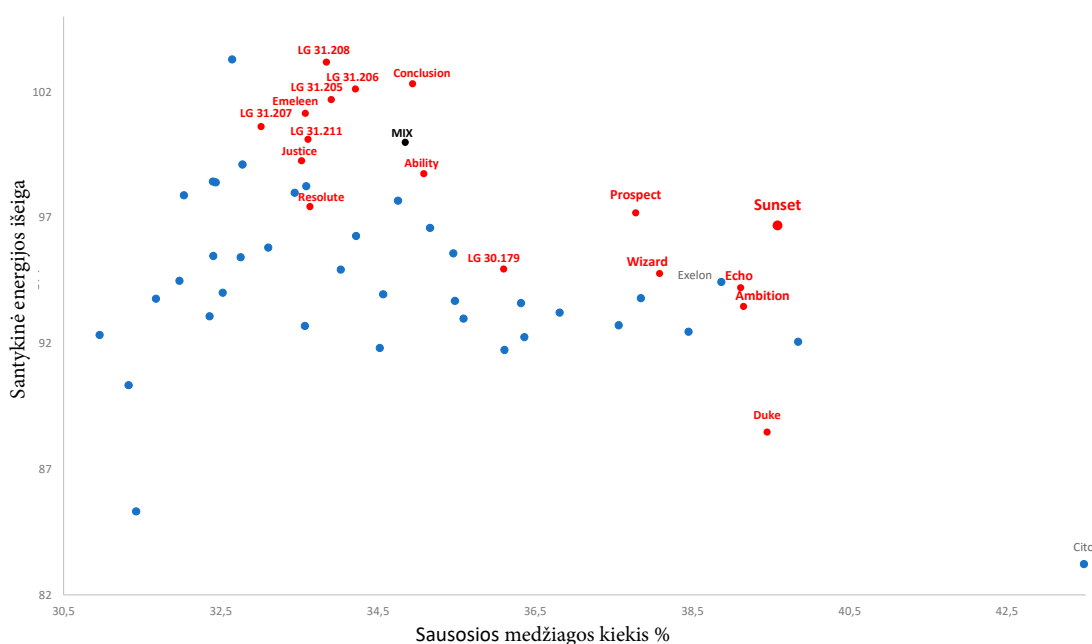

NEL20 derlius – Oficialūs 2023 m. bandymai Danijoje

Šaltinis: www.sortinfo.dk.

Jūsų pelno didinimas

2023 m. spalio mėn. / Nuotrauka: „Colourbox“