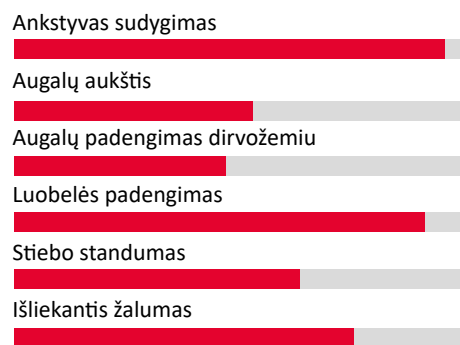

SUNSET

NAUJA, AUKŠČIAUSIOS
KOKYBĖS VEISLĖ

FAO 160

„SUNSET“ – NAUJA ANKSTYVOJI, UNIVERSALI VEISLĖ

- Ankstyvumas kaip „ECHO“
- Ypatingai gausi krakmolo išeiga
- Gausi šio ankstyvo segmento a.e. NEL20 išeiga
- Universali veislė
- Palankios auginimo savybės

„CANDIDAT“

Jūsų pelno didinimas

2023 m. spalio mėn. / Nuotrauka: „Colourbox“

Limagrain

SVARŪS ARGUMENTAI PASIRINKTI SUNSET:

- ✓ IŠTIES GAUSI KRAKMOLO IŠEIGA ✓ UNIVERSALI VEISLĖ
- ✓ ANKSTYVA, IŠSISKIRIANTI DIDELE A.E. NEL20 IŠEIGA
- ✓ PASIŽYMI ILGAI IŠLIEKANČIU ŽALUMU

Nuotrauka: „Colourbox“

Nacionaliniai danų tyrimai Siloso	NEL20 a.e. išeiga (R)	Kraskmolo išeiga (R)	Sausoji medžiaga %	Kraskmolo kiekis sausojoje medžiagoje, %	Pašarų vertė NEL 20 MJ/kg sausosios medžiagos	Laštelių sienelių virškinamumas
2022	103	120	35,5	35,6	6,51	65,3
2023	97	105	39,3	32,8	6,43	65,6

Šaltinis: www.sortinfo.dk.

„SUNSET“ yra nauja ankstyvoji veislė, kurios 2022 m. vertinimo tyrimo rezultatai puikūs: nuimtas gausus derlius ir gauta puiki pašaro kokybė, o kraskmolo išeiga, palyginti su ankstesniais metais, padidėjo 120 proc. „SUNSET“ rekomenduojama kaip universali veislė dėl turtingo derliaus ir labai gerų auginimo savybių. Ši veislė gebės patenkinti visus Jūsų reikalavimus, nes pavasarį gerai suveši ir ilgai išlieka žalia. Ją 2024 m. tiesiog būtina išbandyti!