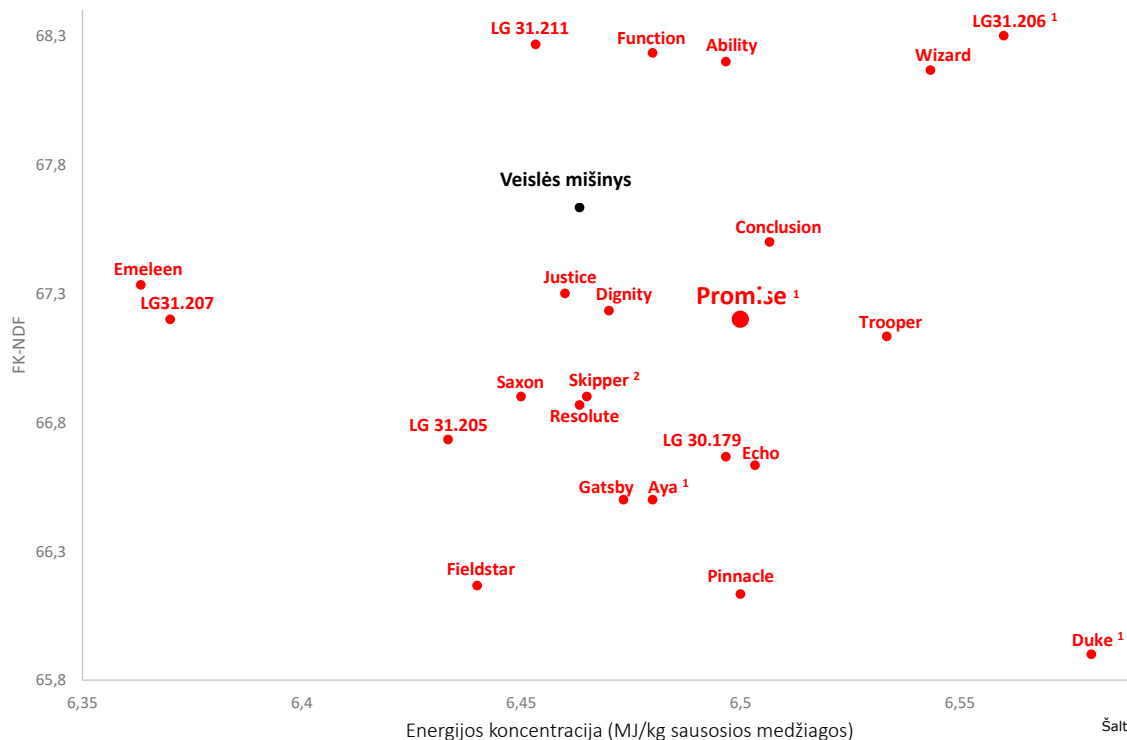

Nacionaliniai tyrimai SILOSAS	Išėiga NEL20 a.e. (R.)	Kraskmolo išėiga (R.)	Sausoji medžiaga %	Kraskmolo kiekis sausojoje medžiagoje, %	Pašarinė vertė NEL 20 MJ/kg sausoios medžiagos	Laštelių sienelių virškinamumas %
2022	97	103	33,0	31,2	6,5	67,2

„Promise“ yra nauja ankstyvoji veislė, kuri žavi gausia ir vešlia lapija, dailiai nuaugusiomis burbuolėmis ir racionali aukščiu. Ši veislė pasižymi aukšta, subalansuota pašarų kokybe, dideliu kraskmolo kiekiu ir geru laštelių sienelių virškinamumu, todėl puikiai tinka melžiamoms karvėms.

Nacionaliniai danų tyrimai, atlikti 2020–2022 m. (18 tyrimų)