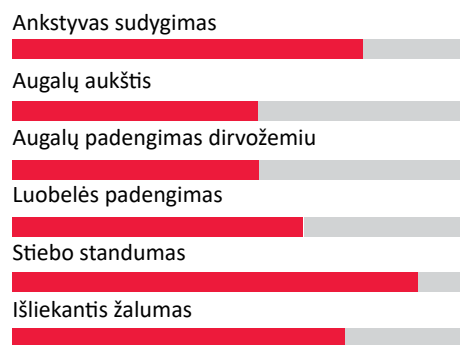

2023 m. spalio mėn. / Nuotrauka: „Colourbox“

Limagrain

# SVARŪS ARGUMENTAI RINKTIS „PROMISE“:

- ✓ PUIKUS LAŠTELIŲ SIENELIŲ VIRŠKINAMUMAS
- ✓ ILGAI IŠLIEKANTIS ŽALUMAS
- ✓ LABAI STIPRUS STIEBAS
- ✓ GAUSUS KRAKMOLO KIEKIS

Nuotrauka: „Colourbox“

Nacionaliniai tyrimai SILOSAS	Išėiga NEL20 a.e. (R.)	Kraskmolo išėiga (R.)	Sausoji medžiaga %	Kraskmolo kiekis sausojoje medžiagoje, %	Pašarinė vertė NEL 20 MJ/kg sausoios medžiagos	Laštelių sienelių virškinamumas %
2022	97	103	33,0	31,2	6,5	67,2

„Promise“ yra nauja ankstyvoji veislė, kuri žavi gausia ir vešlia lapija, dailiai nuaugusiomis burbuolėmis ir racionali aukščiu. Ši veislė pasižymi aukšta, subalansuota pašarų kokybe, dideliu kraskmolo kiekiu ir geru laštelių sienelių virškinamumu, todėl puikiai tinka melžiamoms karvėms.