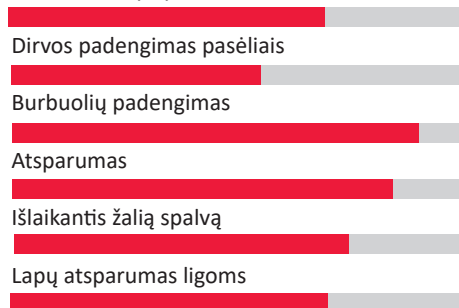

LG HIGHLIGHT

NAUJA ANKSTYVA SUPER
VEISLĖ

FAO 175

LG HIGHLIGHT - ANKSTYVA VEISLĖ SU PUIKIA KOKYBE

- Aukščiausias NEL20 derlius šioje ankstyvumo grupėje
- Didelis krakmolo derlius
- Geras pavasarinis vystymasis
- Atsparūs išgulimui
- Puikus NDF virškinamumas

KANDIDATAS

starcover

GERAS PAVASARINIS VYSTYMASIS LG HIGHLIGHT:

- ✓ AUKŠČIAUSIAS NEL20 DERLIUS
- ✓ PUIKUS NDF VIRŠKINAMUMAS
- ✓ STIPRUS ATSPARUMAS
- ✓ TINKA VISOMS VIETOVĖMS

Foto: Limagrain

Pavasarinis vystymasis

Vertinimo bandymai visai masei	Derlius NEL20 a.e. (FHT)	Krakmolo derlius (FHT)	Sausosios medžiagos %	Krakmolo kiekis % sausosios medžiagos	Pašaro vertė NEL 20 MJ/kg sausosios medžiagos	Laštelienos virškinamumas
2023	104	109	38,1	33,1	6,56	67,9

LG HIGHLIGHT – nauja aukščiausios kokybės veislė su aukščiausiu NEL20 savo ankstyvumo grupėje. Ji turi puikų FK NDF, taip pat gerą krakmolo derlių, kuris suteikia puikią energijos koncentraciją su aukštu derliumi. Ji turi viską: gerą atsparumą, išlaiko žalią spalvą ir gali būti auginama visose vietovėse.