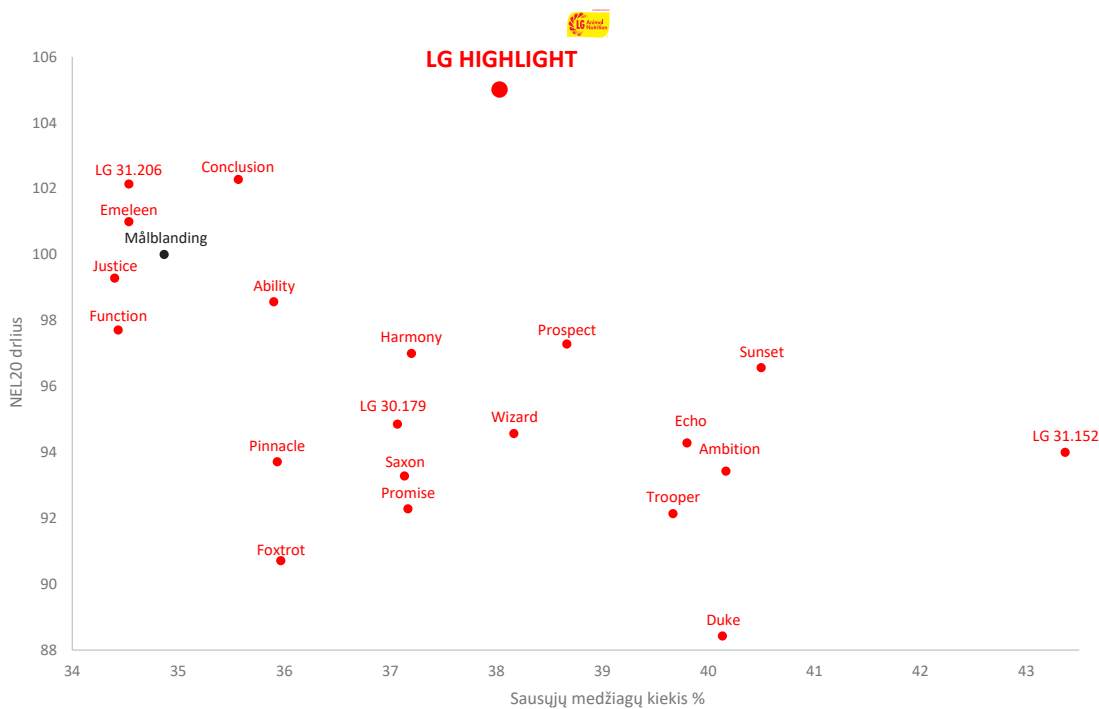

DANIJOS VERTINIMO BANDYMAI 2023 (3 VIETOS)

Šaltinis: www.sortinfo.dk.