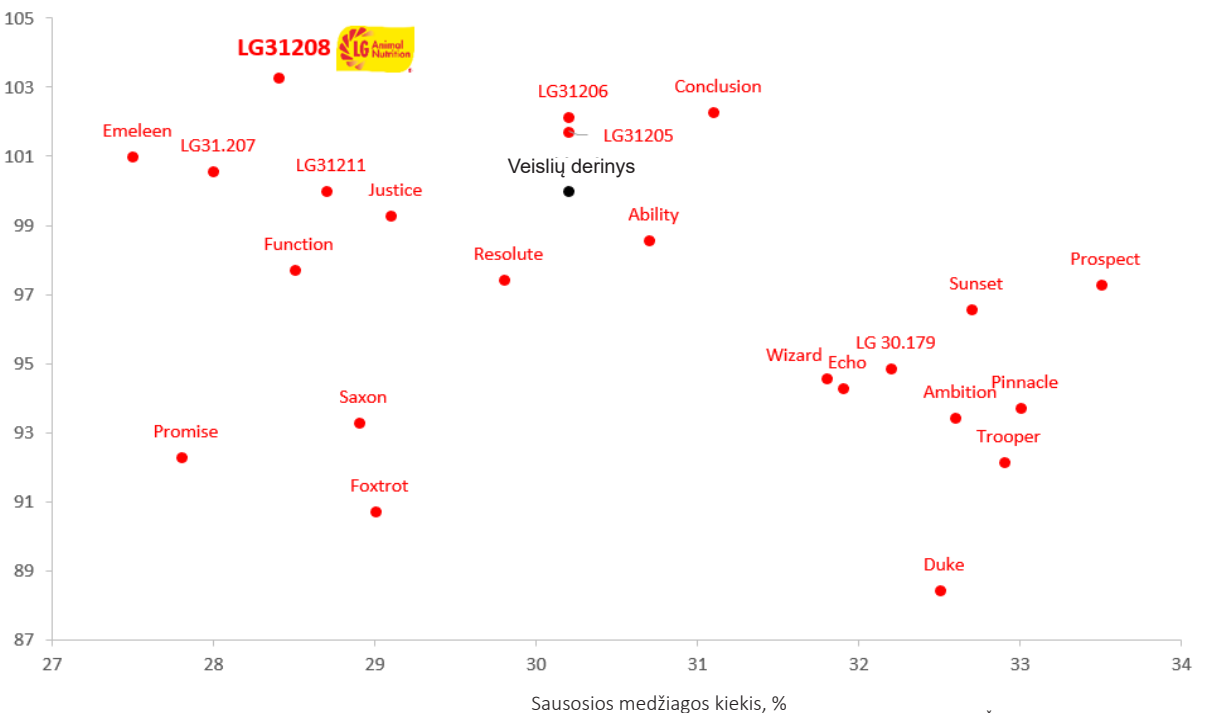

Nuotrauka: „Colourbox“

Augimas pavasarį

Augalų aukštis

Pasėlių uždengiama dirva

Žiedyno–kekės tankumas

Tvirtumas

Išliekantis žalumas

LG 31.208 užtikrina puikų tobulo krakmolo kiekio ir didelio ląstelių sienelių virškinamumo derinį. Optimalus kokybės lygis labai pieningoms melžiamoms karvėms – su daug kukurūzų. Veislė pasižymi geromis auginimo savybėmis ir yra labai patikima visose Danijos vietovėse. Tai – aukščiausio lygio derlius ir kokybė. LG31.208 užtikrina gausų derlių ir aukščiausią kokybę.

Nacionaliniai Danijos tyrimai 2023 m. – NEL20 derlius – visos vietovės

NEL20 derliaus santykis (* NEL20 reiškia grynąją laktacinę energiją (kai suvartojama 20 kg sausosios pašaro medžiagos), ji laikoma tiksliu energijos norma, taikoma galvijams pagal „NoFoPPlan“ energijos ir baltymų vertinimo sistemą).