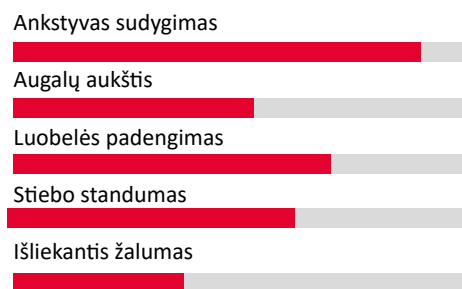

LG 30.189

PUIKI, UNIVERSALI VEISLĖ

GRŪDAI

CCM

FAO 200

LG 30.189 – ANKSTYVOJI GRŪDINIŲ KUKURŪZŲ VEISLĖ PATIKIMAM DERLIAUS NUĖMIMUI

- Labai gausus derlius
- Aukšta pašarinė krakmolo vertė
- Aktyvus, sveikas ankstyvas dygimas ir augimas
- Sveikas augalas
- Geriausias našumas nepalankiomis sąlygomis
- Burbuolės sparčiai džiūsta, todėl veislė puikiai tinka grūdams arba susmulkintoms kultūroms auginti

Jūsų pelno didinimas

2023 m. spalio mėn. / Nuotrauka: „Limagrains“

Limagrains

SVARŪS ARGUMENTAI PASIRINKTI LG 30.189:

- ✓ LABAI GAUSUS DERLIUS ✓ AUKŠTA PAŠARINĖ KRAKMOLO VERTĖ
- ✓ AKTYVUS, SVEIKAS ANKSTYVAS DYGIMAS IR AUGIMAS ✓ SVEIKI AUGALAI

Nuotrauka: „Limagrain“

LG 30.189 yra vidutinio ankstyvumo universali veislė, užtikrinanti puikią krakmolo išeią.

LG 30.189 veislės augalai yra vertikalaus tipo, puikiai suveša pavasarį. Jie – tankūs ir vidutinio aukščio. „LG 30.189“ išvaizda yra rautyto tipo.

Dėl aukštos krakmolo išeiagos, geros vegetacijos, vidutinio žalumo LG 30.189 tinka grūdams ir kukurūzų burbuolių mišiniui (CCM).

Jūsų pelno didinimas