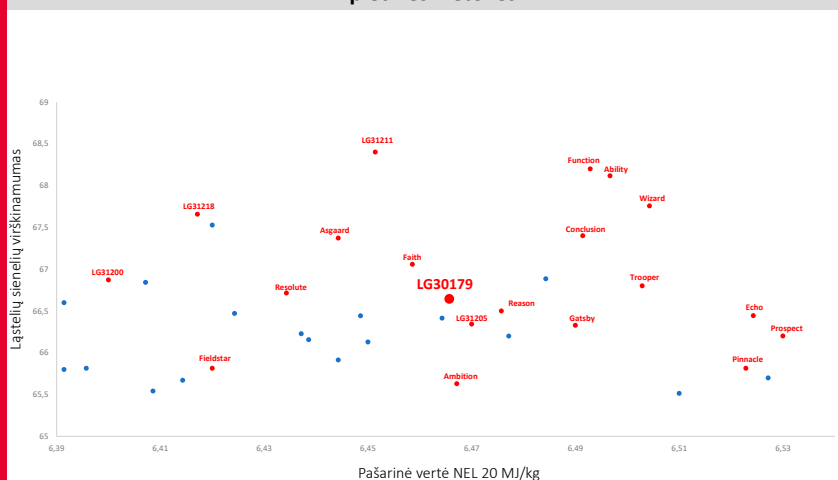

Nacionaliniai Danijos 2021 m. tyrimai – kukurūzų silosas, pietinės vietovės

Šaltinis: www.sortinfo.dk