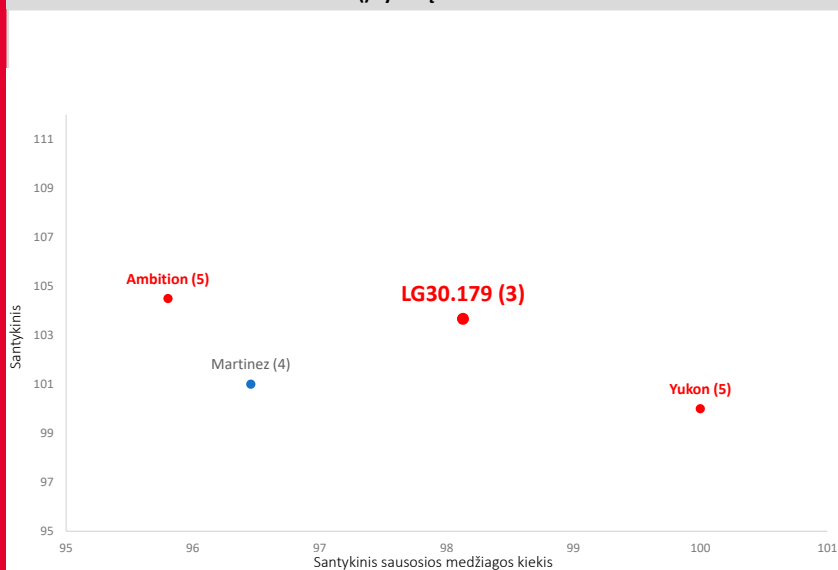

LG 30.179

SILOSAS / KUKURŪZŲ BURBUOLIŲ MIŠINYS (CCM) / GRŪDAI

FAO 180

LG 30.179– IŠSKIRTINĖ, UNIVERSALI VEISLĖ

- Tinkama ankstyvam silosui ir grūdams
- Išties gausi krakmolo išeiga
- Sparčiai suveša pavasarį
- Žydi anksti, todėl mažiau jautri sausrai
- Sveikas augalas
- Stiprius stiebus retai kada išguldo

SVARŪS ARGUMENTAI PASIRINKTI LG 30.179:

✓ IŠTIES GAUSUS DERLIUS ✓ MIŠRUS PANAUDOJIMAS: SILOSUI / GRŪDAMS / CCM

✓ AKTYVUS, SVEIKAS ANKSTYVAS DYGIMAS IR AUGIMAS ✓ SVEIKI AUGALAI ✓ STIPRUS STIEBAS

Nacionaliniai Danijos 2015–2019 m. grūdų derlingumo tyrimai
() tyrimų skaičius

Šaltinis: www.sortinfo.dk

Ankstyvas sudygimas

Augalų aukštis

Luobelės padengimas

Stiebo standumas

Išliekantis žalumas

LG 30.179 yra labai derlingas kukurūzų hibridas su trejopa naudojimo paskirtimi.

Veislė gali būti naudojama silosui, CCM ir grūdams, ji užtikrina turtingą derlių įvairiomis auginimo sąlygomis.