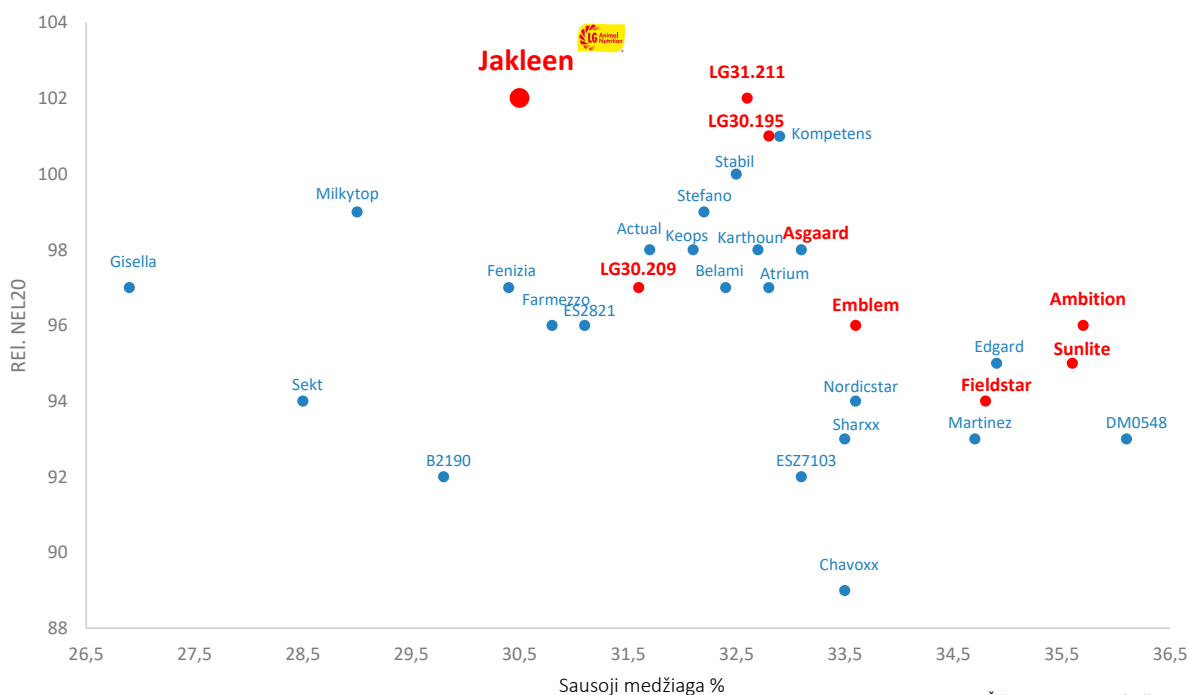

Šaltinis: www.sortinfo.dk.

Jūsų pelno auginimas

2023 m. spalio mėn. / Nuotrauka: „Limagrains“